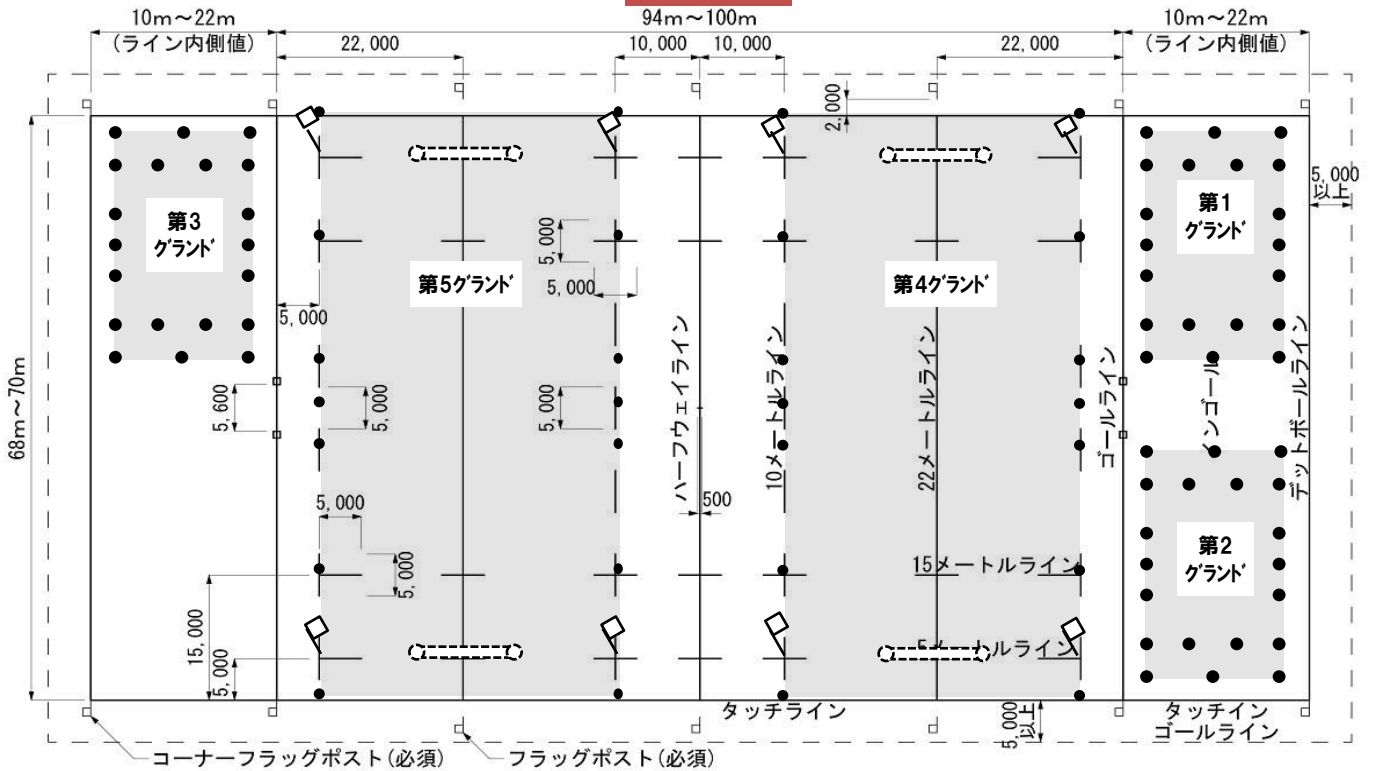

■ラグビー場 Cグラウンド

受付テント

注釈) ラインの幅は80mm~100mm以内。

**Kofu-Field**

■ラグビー場 Bグラウンド

本部テント

注釈) ラインの幅は80mm~100mm以内。

**Kofu-Field**