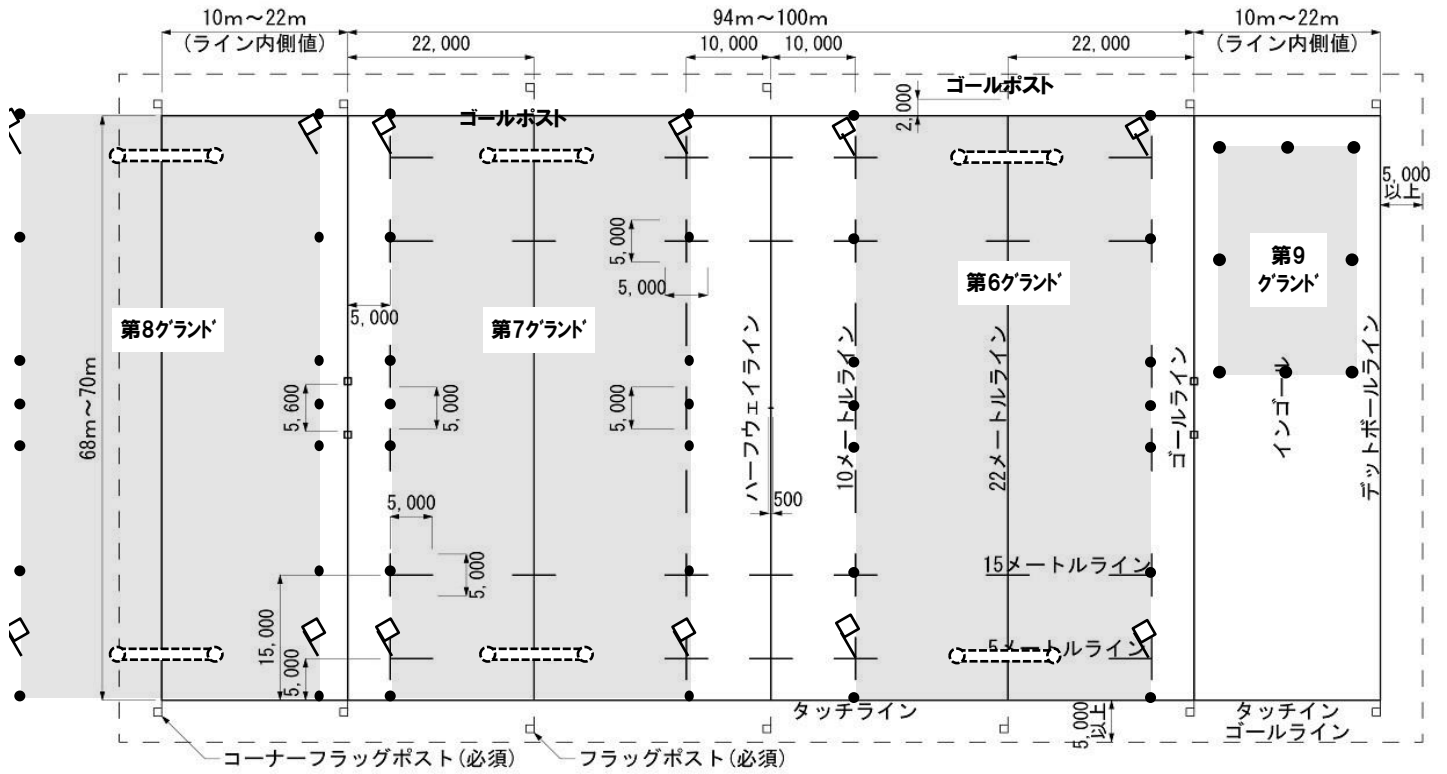

■ラグビー場 Cグラウンド

受付テント

注釈) ラインの幅は80mm~100mm以内。

**Kofu-Field**

■ラグビー場 Bグラウンド

本部テント

注釈) ラインの幅は80mm~100mm以内。

**Kofu-Field**